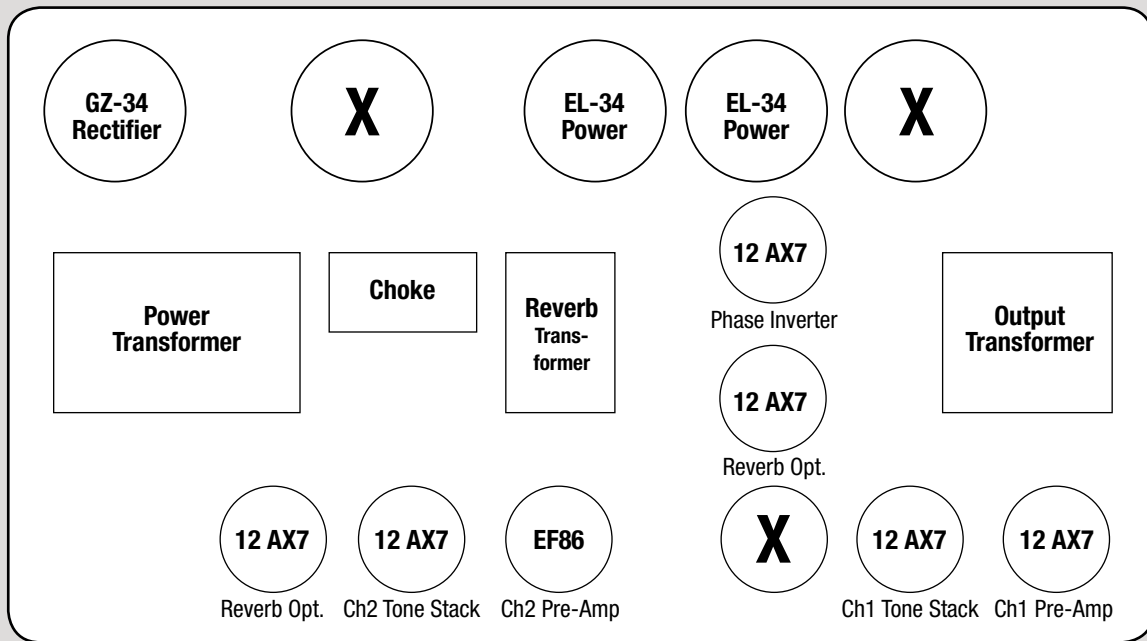

WILD CAT 40R

FRONT PANEL