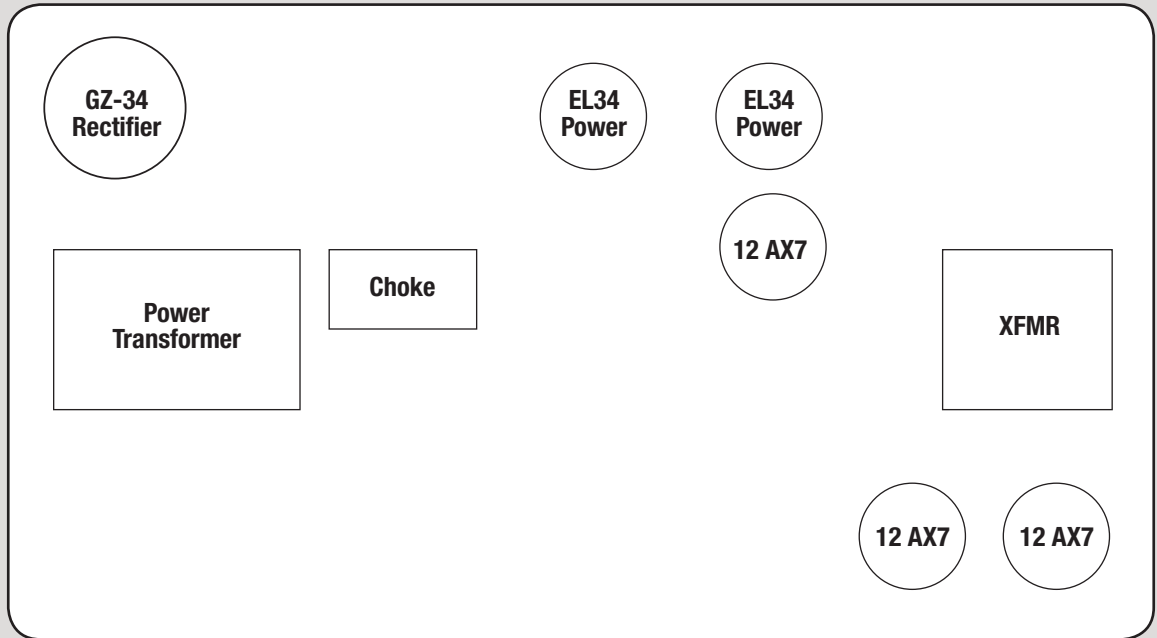

LUCA 40

FRONT PANEL