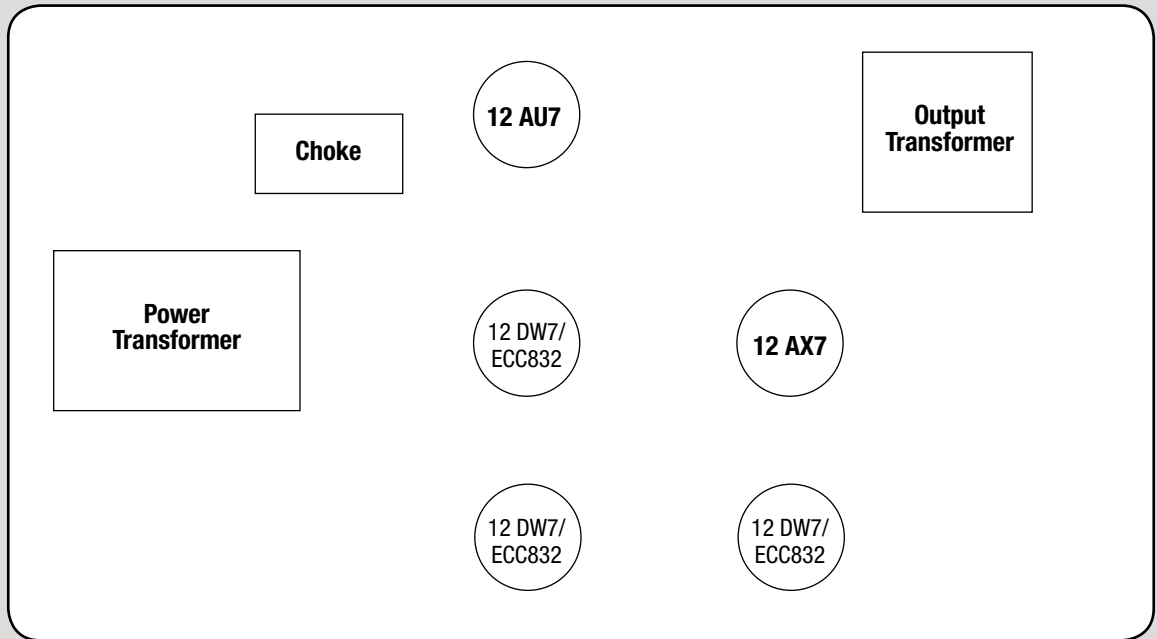

BASS CAT

FRONT PANEL