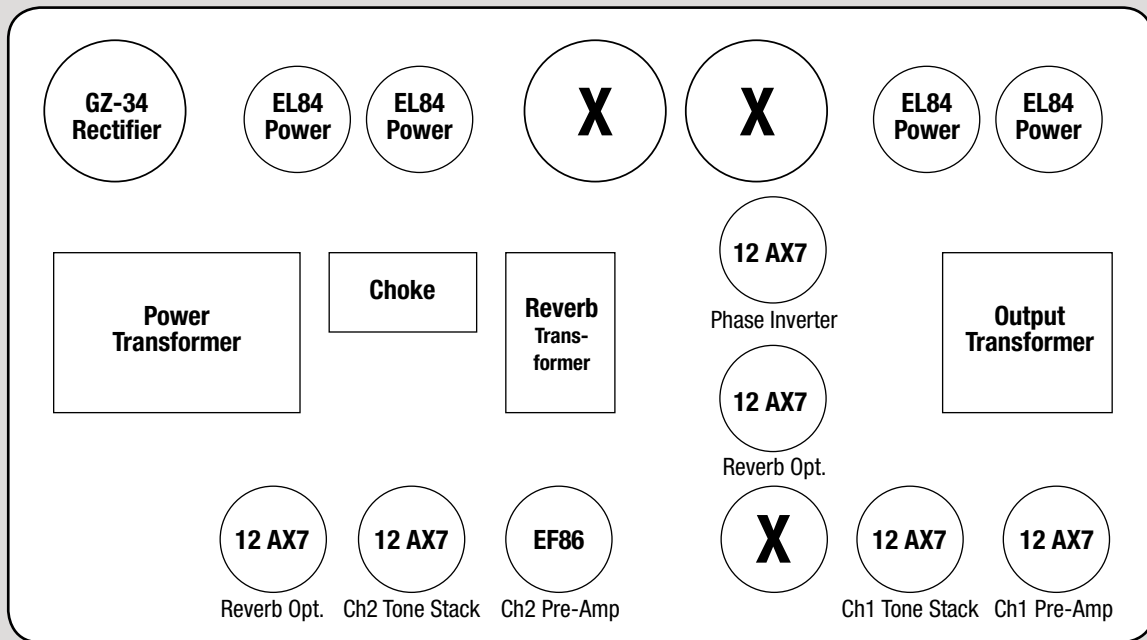

BLACK CAT

FRONT PANEL